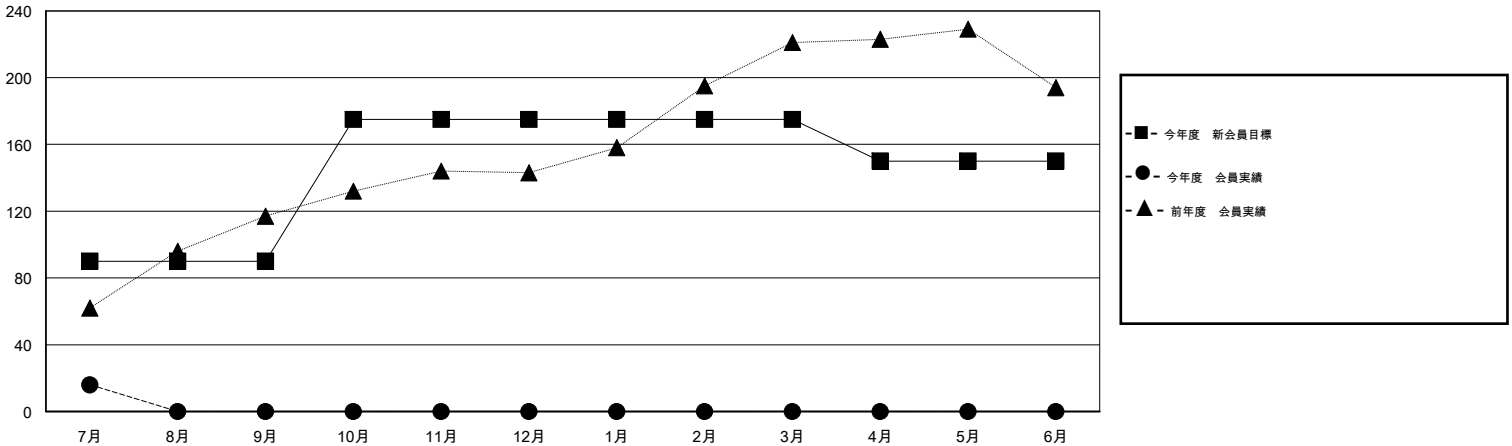

MONTHLY MEMBERSHIP PROGRESS REPORT

District 332 E

Results as of: 7/31/2015

GMT: Masayuki Kaneko

地域 JAPAN

GMT会則地域 5-Jap

クラブ					名				
結果: 2015-2016					結果: 2015-2016				
四半期	新クラブ目標	新クラブ	解散クラブ	純増/減	四半期	新会員目標	チャーターメン バー/新会員	退会者	純増/減
7月/8月/9月	0	0	0	0	7月/8月/9月	90	31	15	16
10月/11月/12月	0	0	0	0	10月/11月/12月	85	0	0	0
1月/2月/3月	0	0	0	0	1月/2月/3月	0	0	0	0
4月/5月/6月	0	0	0	0	4月/5月/6月	-25	0	0	0

新クラブ目標及び実績累計

会員目標及び実績累計

解散クラブ: 0	17 CLUBS OF 56 一名以上の新会員を登録	男女別
		男性 1,611 (78.93%)
		女性 430 (21.07%)
退会者	健康診断データはこちら	家族会員 677
物故会員 1		世帯主 310
クラブ解散 0		世帯主以外 367
その他 14		
合計 15		